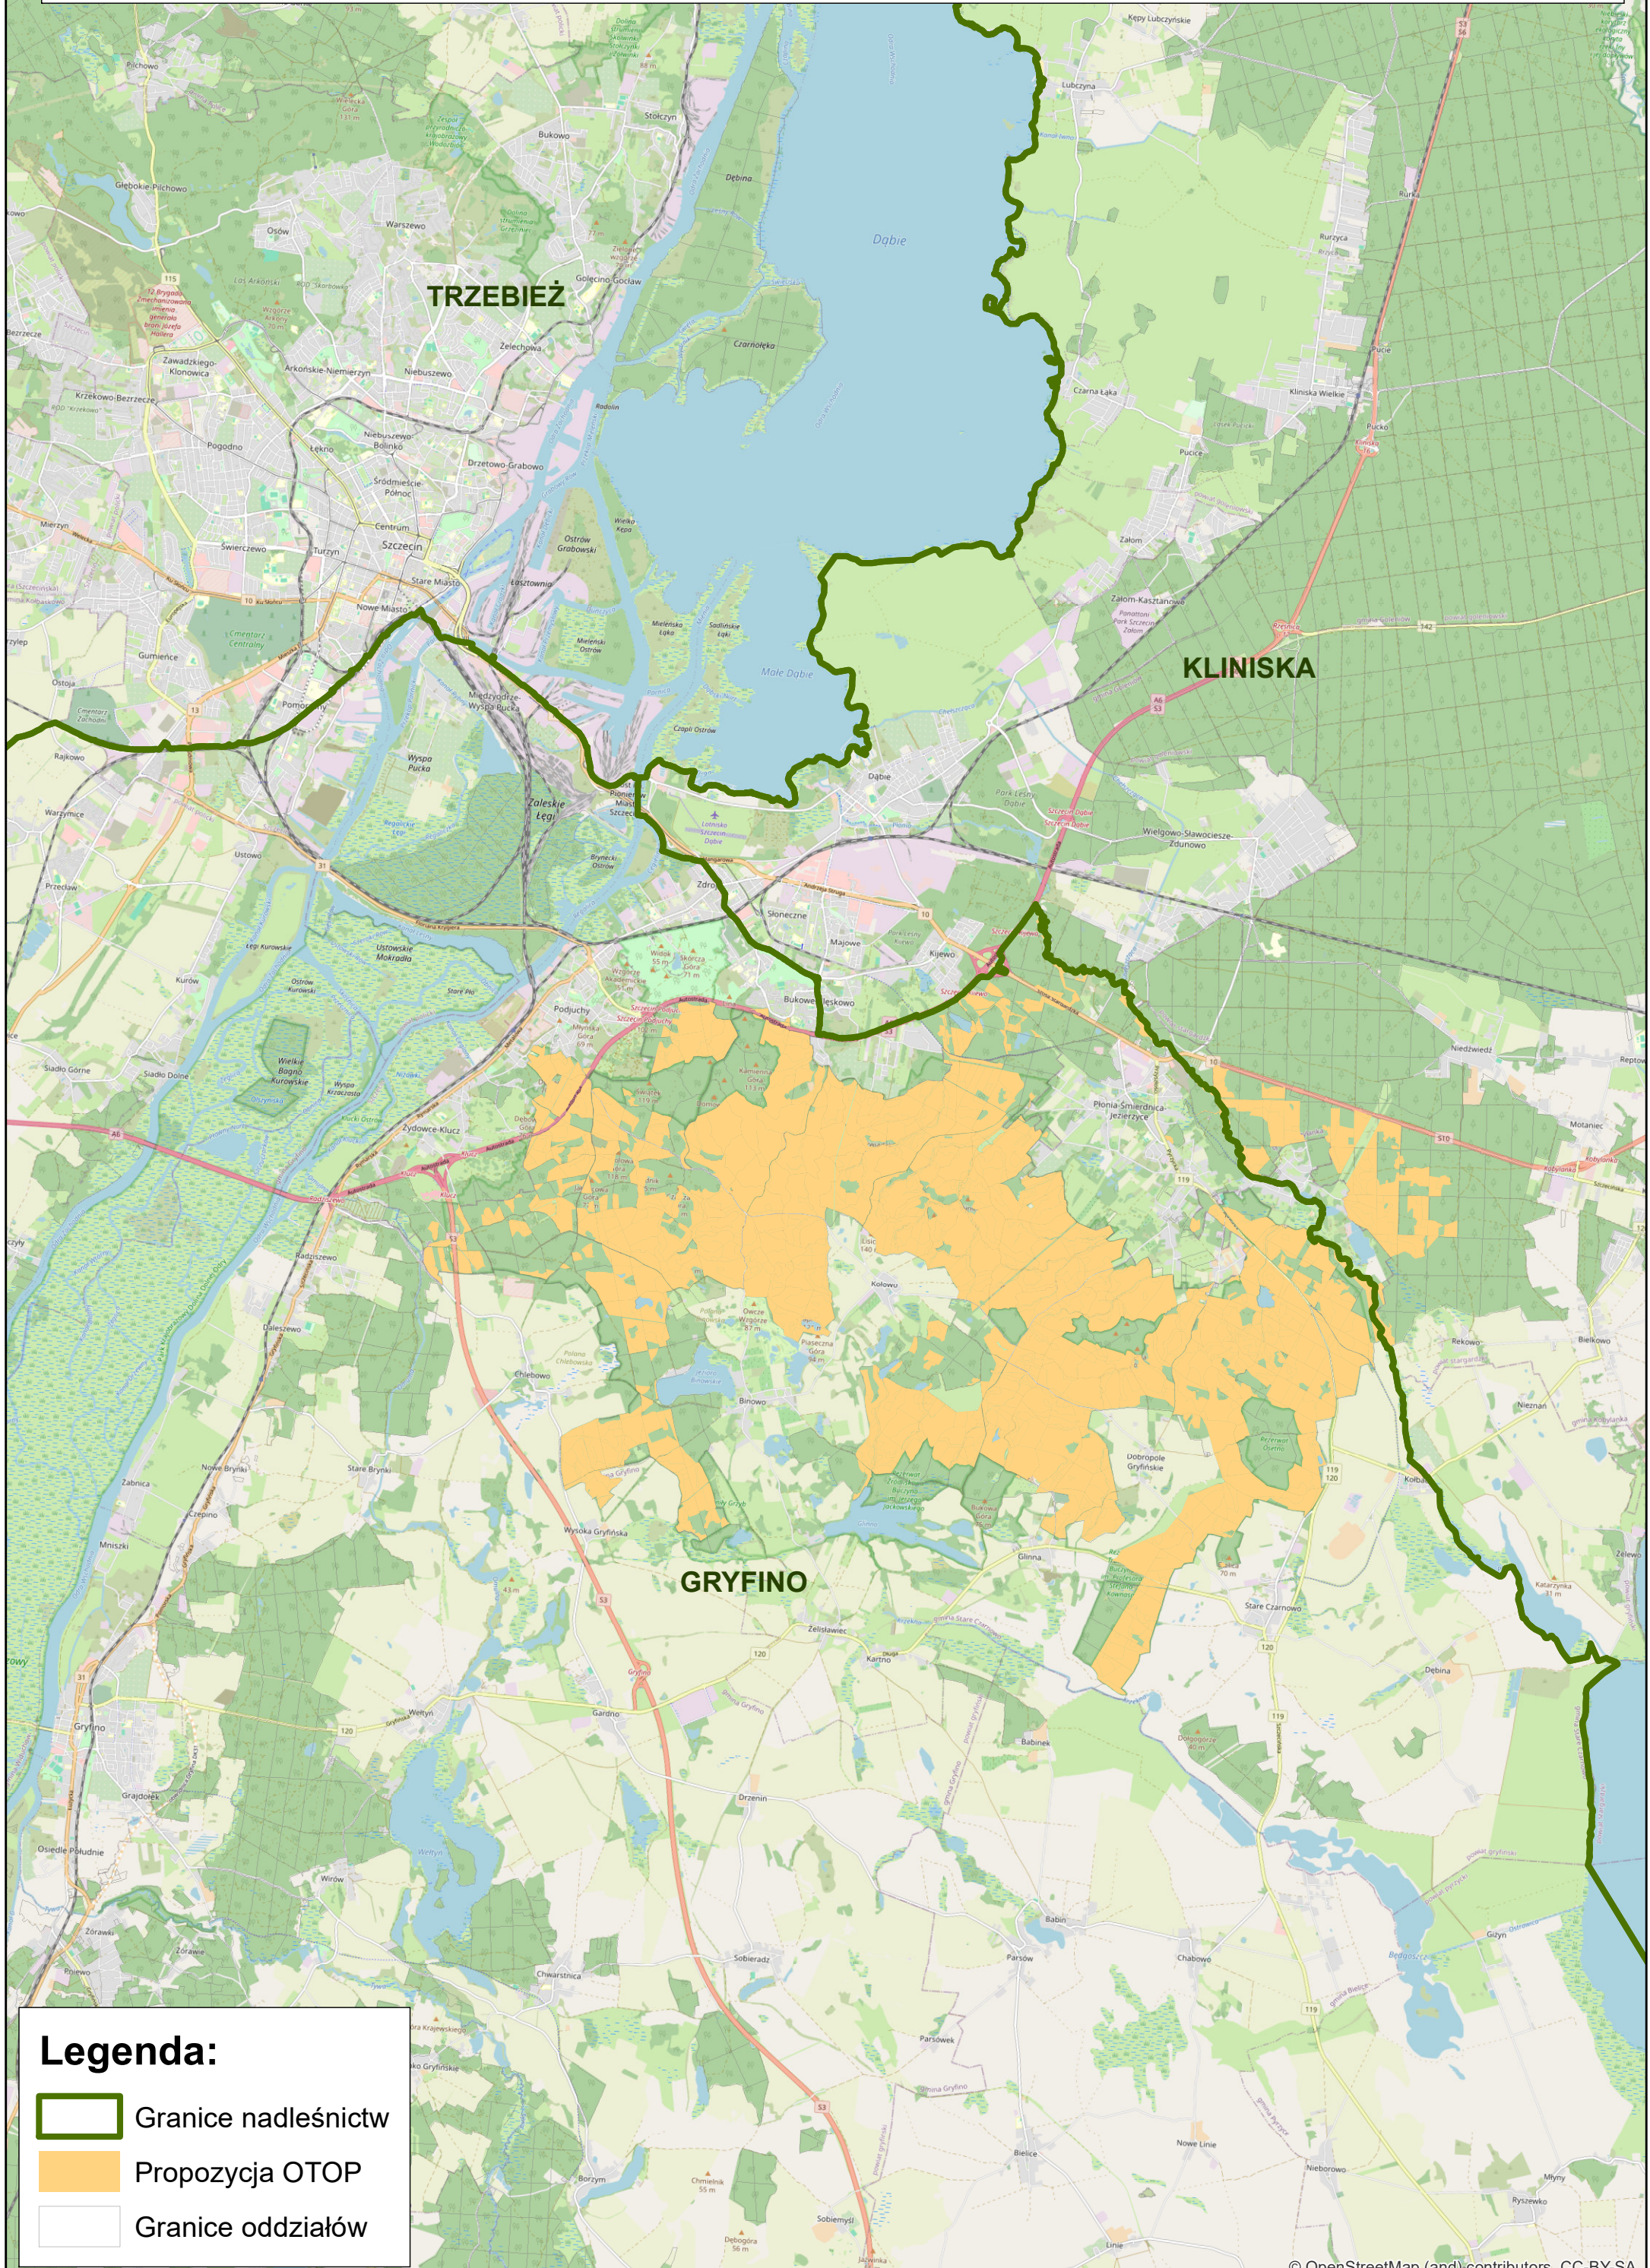

Propozycja OTOP dot. lasów o wiodącej funkcji społecznej wokół miasta Szczecin

Legenda:

-  Granice nadleśnictw
-  Propozycja OTOP
-  Granice oddziałów