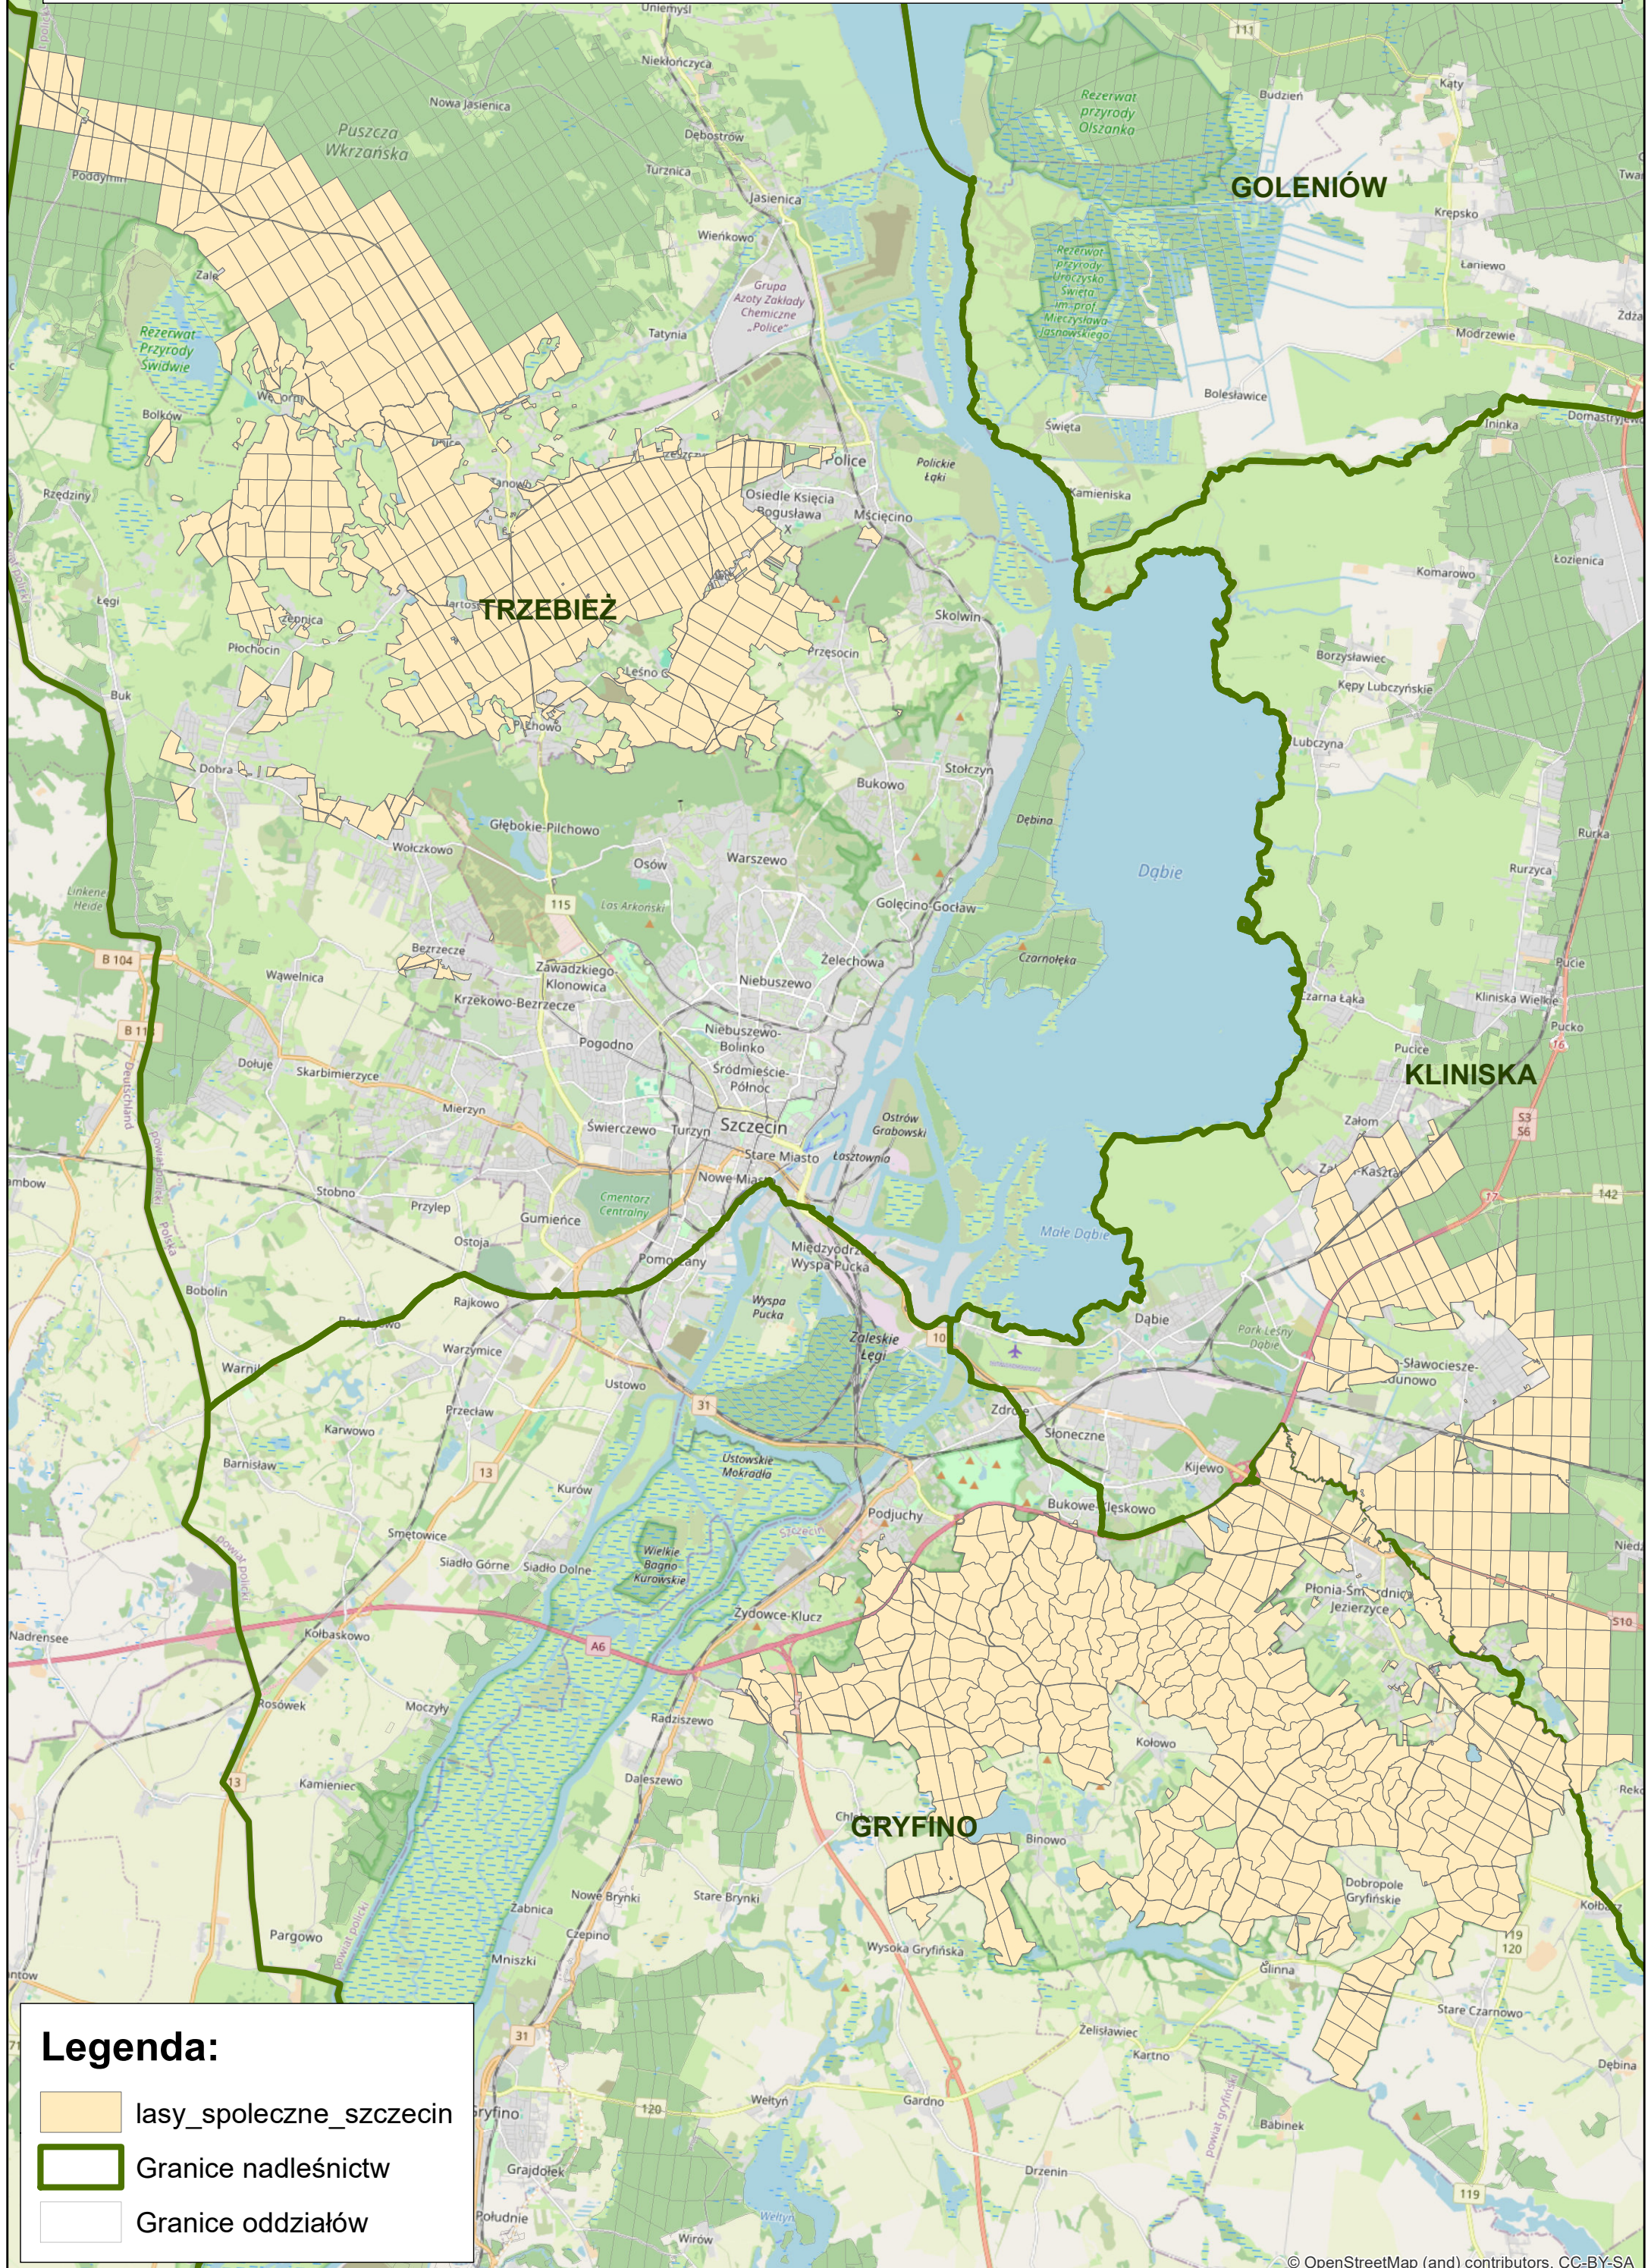

Propozycja.P.Pawlaczyk dot. lasów o wiodącej funkcji społecznej wokół miasta Szczecin

Legenda:

-  lasy_spoeczne_szczecin
-  Granice nadleśnictw
-  Granice oddziałów