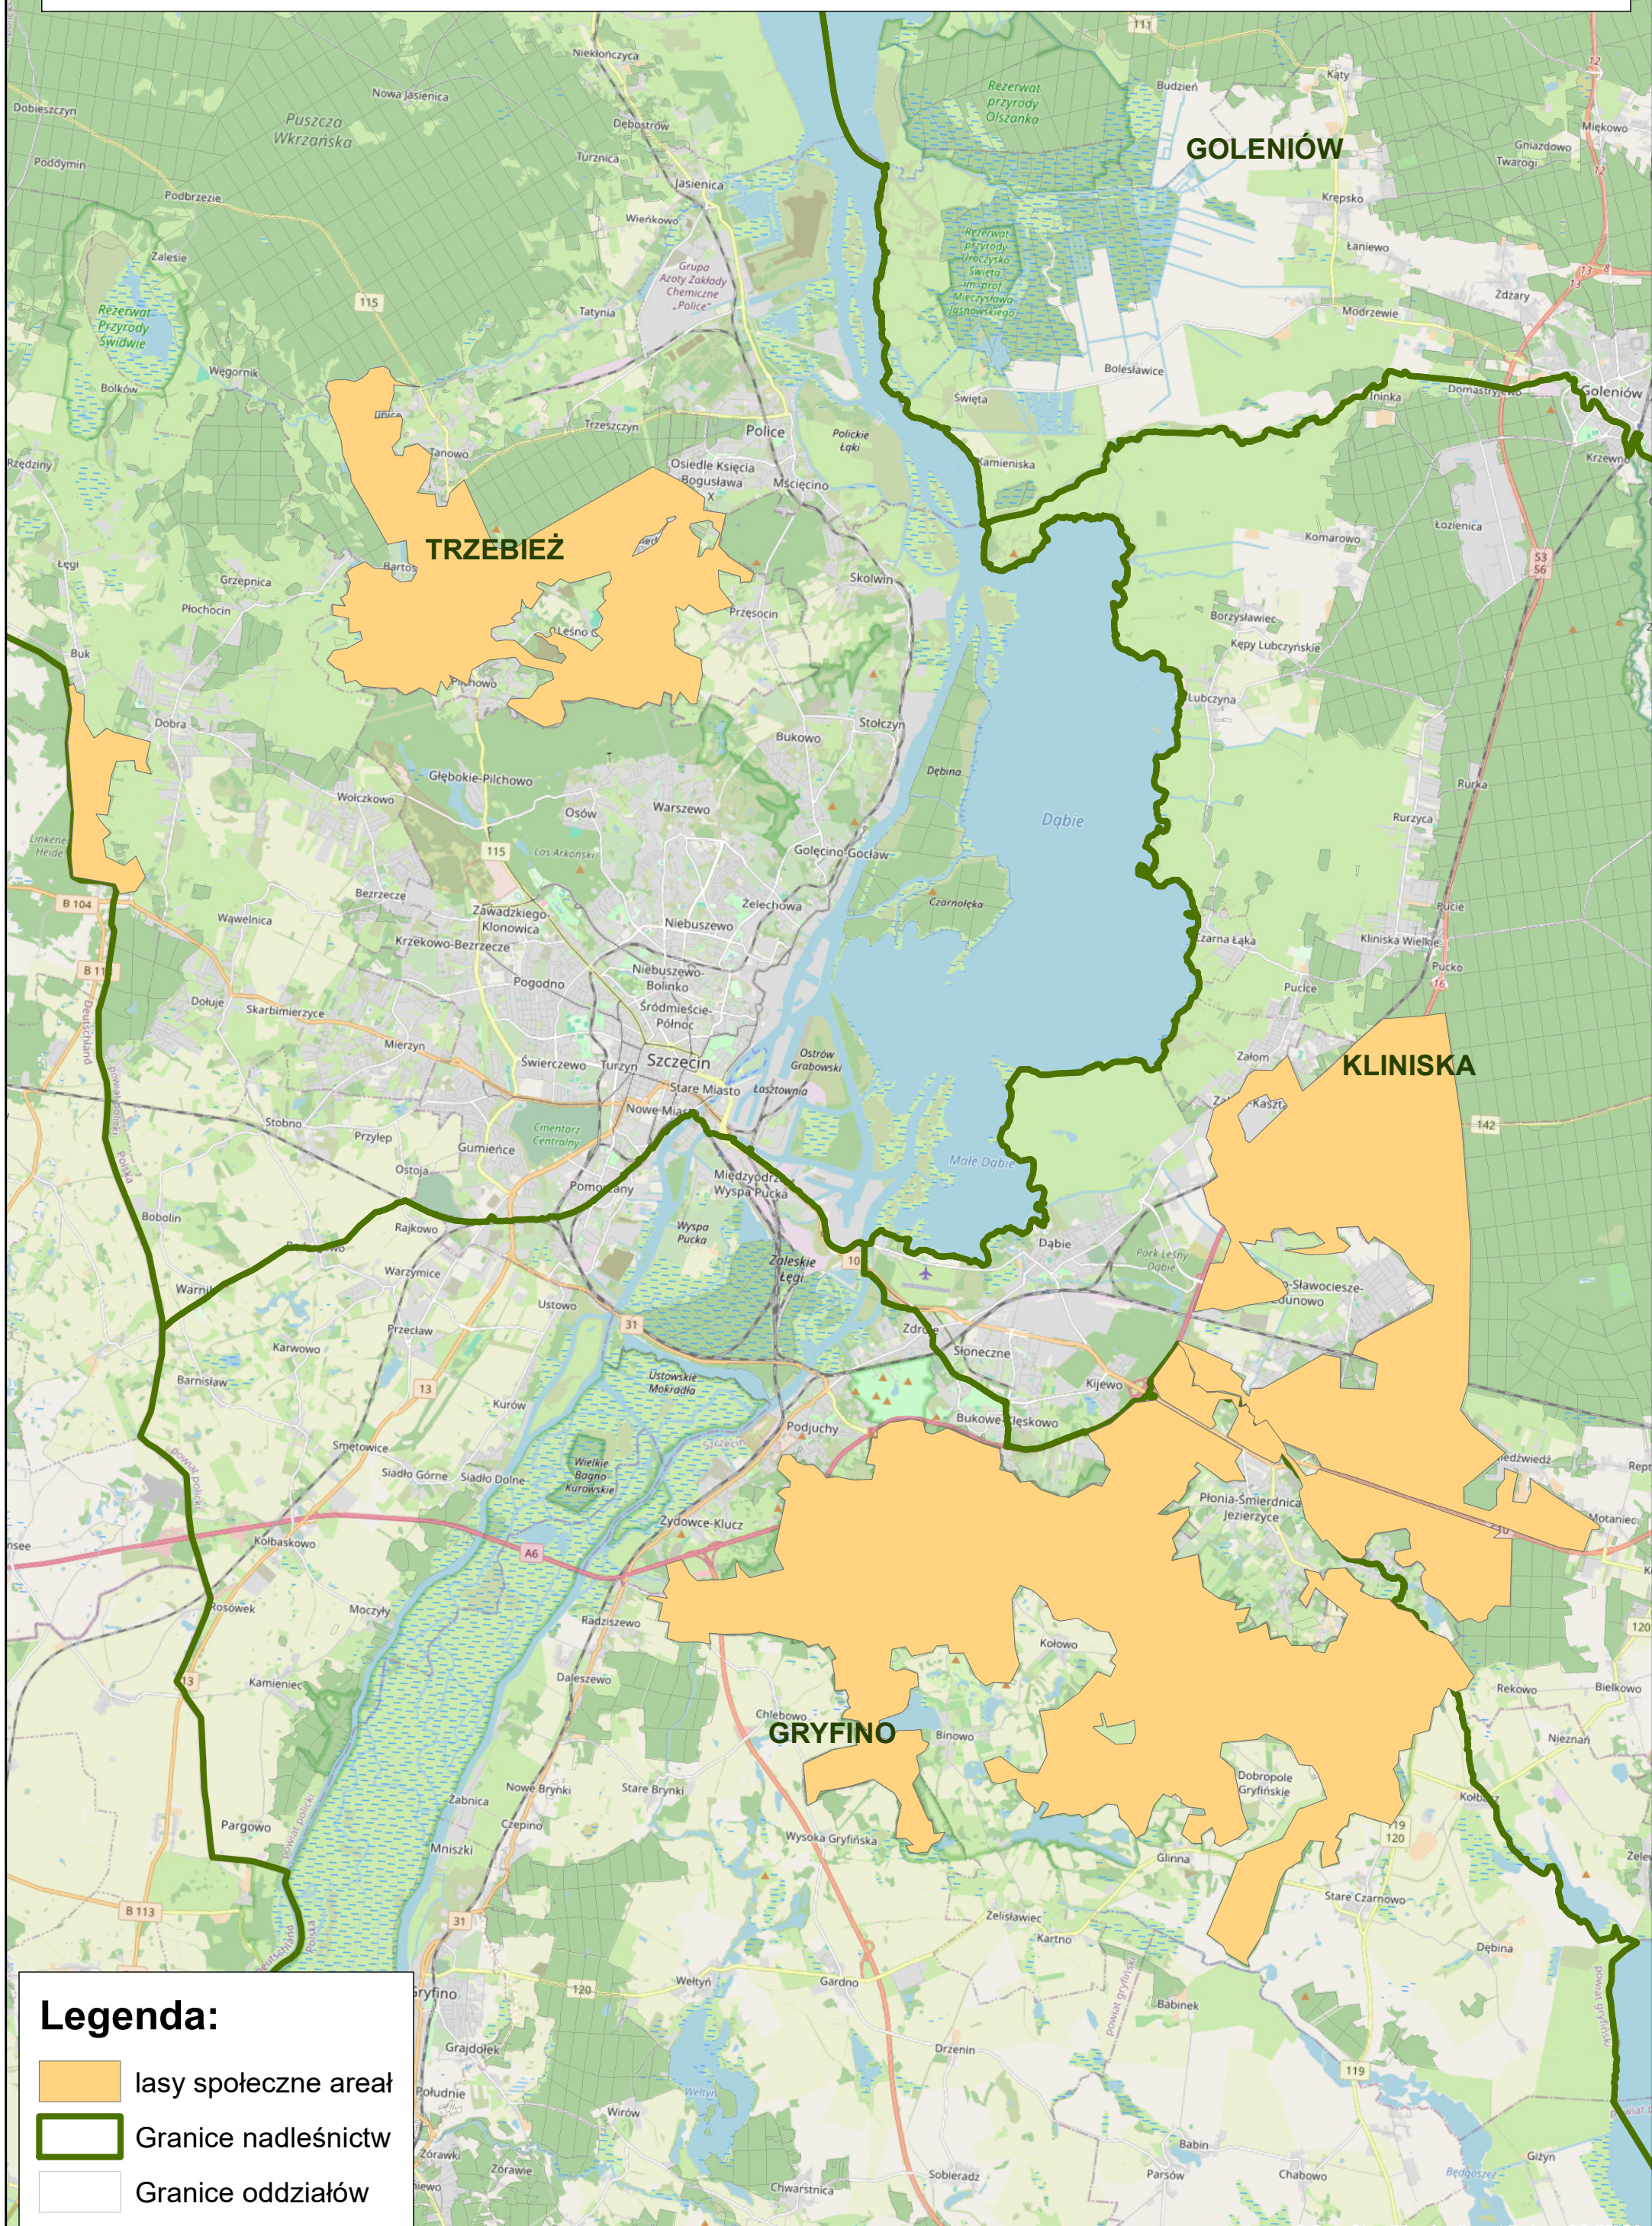

Propozycja RDOŚ w Szczecinie dot. lasów o wiodącej funkcji społecznej wokół miasta Szczecin

Legenda:

-  lasy społeczne areal
-  Granice nadleśnictw
-  Granice oddziałów