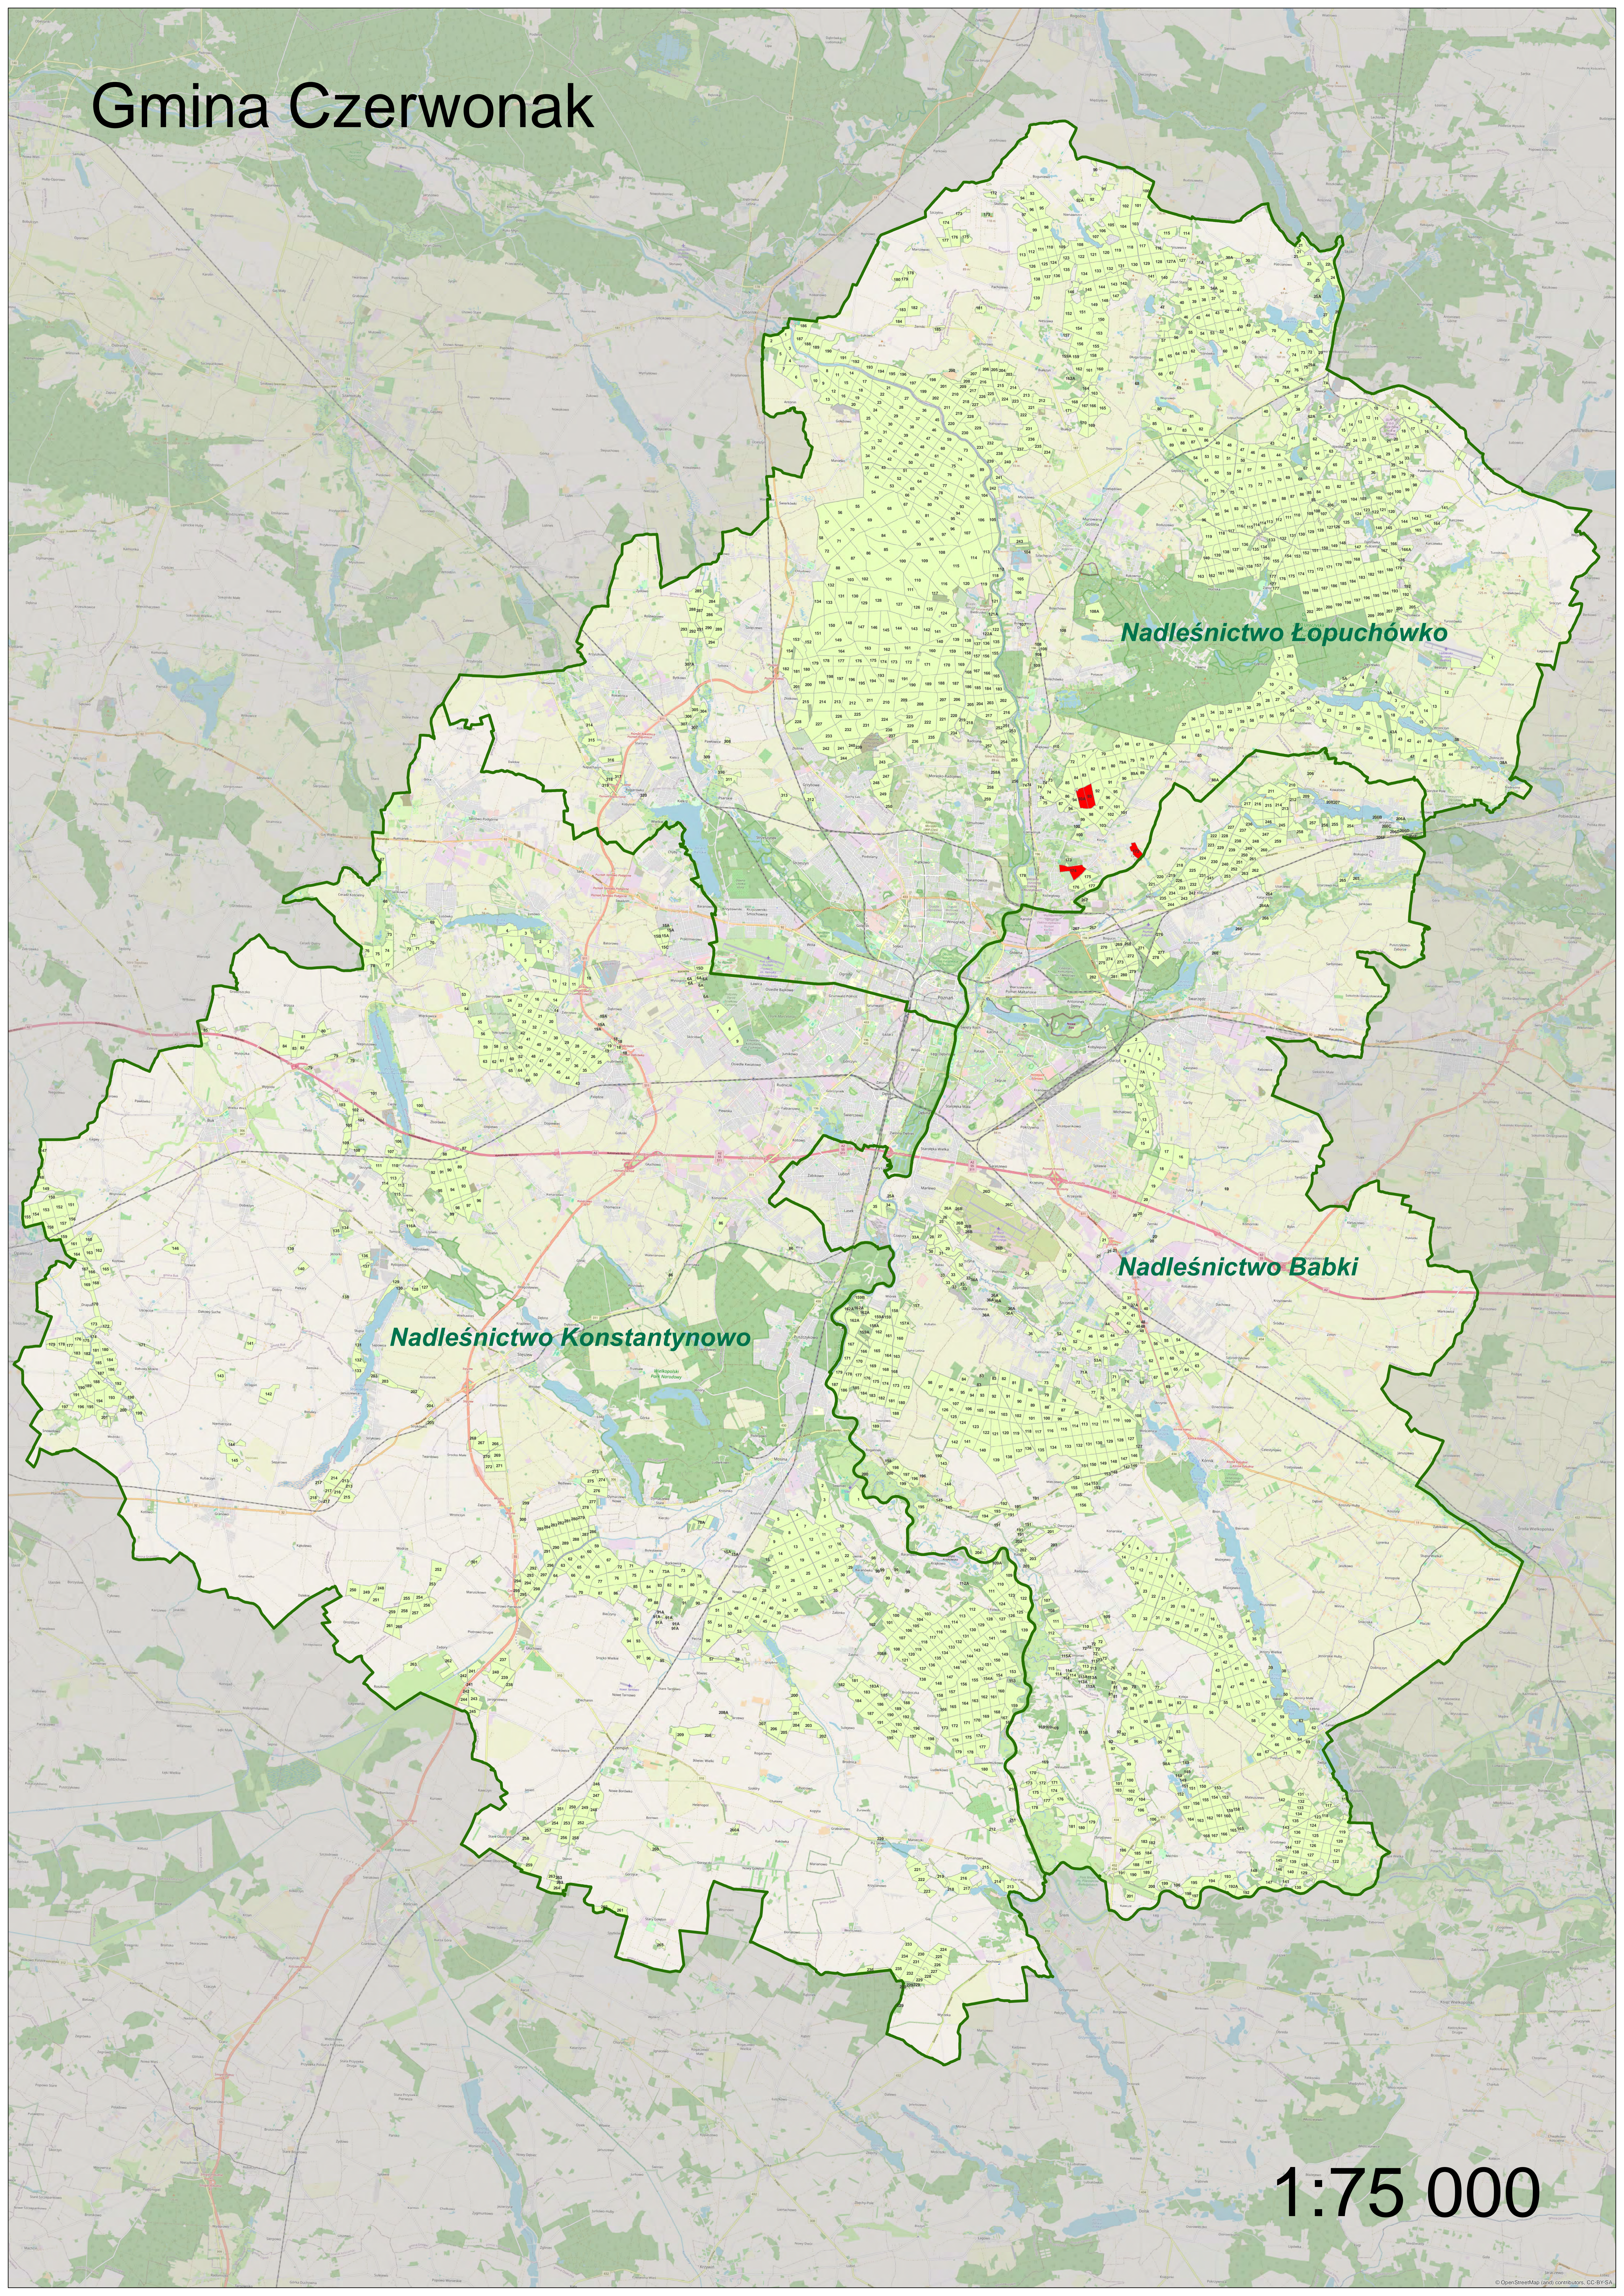

Gmina Czerwonak

Nadleśnictwo Łopuchówko

Nadleśnictwo Babki

Nadleśnictwo Konstantynowo

1:75 000